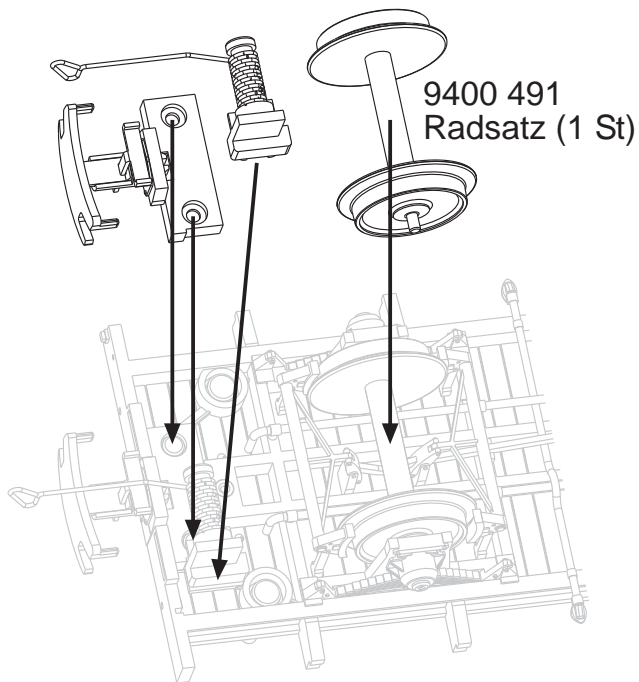

## System Fama/Utz/Alpinline (22,5 mm Spurweite)

9400 156 Umbausatz 2x Kupplung + 2x Radsatz

## System Finescale (22,2 mm Spurweite)

Zuggeschirr für 0m  
- erhältlich bei Model rail ag (FL-Nendeln)