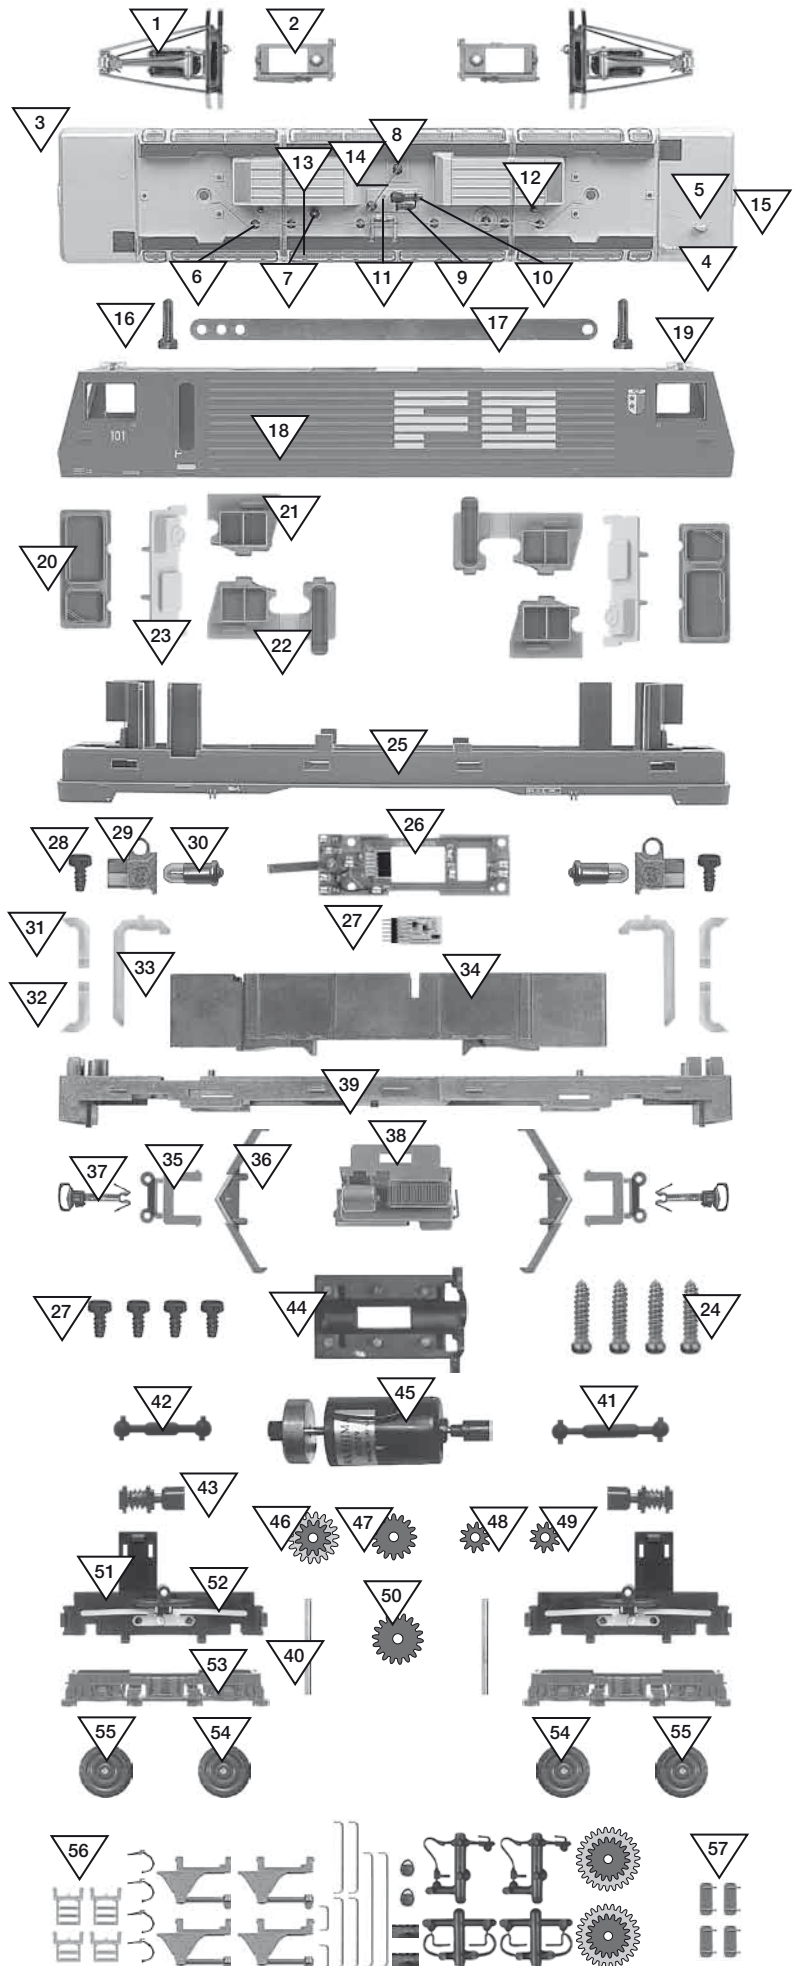

?	Best.Nr.	Ersatzteil/e
1	1261 858 000	Stromabnehmer
2	1060 038 000	Grundplatte für Stromabnehmer
3	1262 200 200	Dach FO komplett
	1262 200 203	Dach FO unbestückt o.Abb.
	1262 400 200	Dach SBB komplett o.Abb.
	1262 400 203	Dach SBB unbestückt o.Abb.
4	1054 019 000	Lokpfeife
5	1050 081 007	Funkantenne
6	1062 027 008	Isolator
7	1065 055 008	Isolator
8	1055 031 000	Isolator
9	1060 028 000	Schnellschalter Oberteil
10	1060 030 008	Isolator zum Schnellschalter
11	1060 029 008	Hauptschalter
12	1062 029 000	Entlüftung
13	1062 030 000	Dachleitung
14	1054 038 000	Dachleitung
15	1062 013 000	Stirnlinsen Dach/Lokkasten
16	1260 000 000	Zylinderschraube
17	1061 046 000	Leiterplatte Dach
18	1262 554 102	Gehäuse MGB 4 bedruckt
	1262 * _ 102	Gehäuse ? bedruckt
	1262 554 100	Gehäuse MGB 4 komplett o. Abb.
	1262 * _ 100	Gehäuse ? komplett o. Abb.
19	1062 018 000	Leuchtstab
20	1262 011 787	Stirnfenster Rahmen silber
	1262 011 789	Stirnfenster Rahmen schwarz
21	1262 010 787	Seitenfenster Rahmen silber
	1262 010 789	Seitenfenster Rahmen schwarz
22	1262 009 779	Seiten- und Türfenster silber/schwarz
	1262 009 789	Seiten- und Türfenster schwarz
23	1062 012 000	Führerstand
24	1062 000 000	Gehäuseschraube
25	1262 202 430	Rahmenblende FO 102 bedruckt
	1262 * _ 430	Rahmenblende ? bedruckt
26	1263 017 370	Leiterplatte Motor
27	1200 000 370	Analog-Leiterplatte
28	5069 000 000	Blechschrabe
29	1262 000 450	Lampenaufnahme
30	5136 000	Ersatzglühbirne
31	1062 016 000	Leuchtstab rechts
32	1062 017 000	Leuchtstab links
33	1062 014 000	Leuchtstab senkrecht
34	1062 061 009	Rahmenaufsatz
35	1062 026 000	Kupplungsaufnahme grau
	1062 026 001	Kupplungsaufnahme schwarzgrau
36	1080 025 007	Bahnräumer grau
	1080 025 001	Bahnräumer schwarzgrau
37	5358 100	Standardkupplungen (10 St.)
38	1262 000 340	Batteriekasten komplett grau
	1262 400 340	Batteriekasten komplett schwarzgrau
39	1062 060 009	Lokrahmen geschwärzt
40	1054 033 000	Achse für Drehgestellaufhängung
41	1080 016 000	Kardanwelle l=21,1 mm
42	1067 065 000	Kardanwelle l=13,6 mm
43	1259 000 425	Schneckenwelle komplett
44	1059 052 009	Motorhalteplatte
45	1258 000 330	Motor komplett
46	1065 075 000	Schneckenrad z=18/12 m=0,4
47	1061 012 000	Zahnrad z=16 m=0,4
48	1065 072 000	Zahnrad z=10 m=0,4, b=3,4
49	1093 018 000	Zahnrad z=10 m=0,4, b=1,2
50	1062 065 000	Zahnrad z=18 m=0,4
51	1262 500 410	Getriebe komplett
	1262 000 420	Drehgestell komplett grau o. Abb.
	1262 400 420	Drehgest. kompl. schwarzgrau o. Abb.
52	1067 055 000	Radschleifer
53	1062 050 000	Drehgestellblende grau
	1062 050 001	Drehgestellblende schwarzgrau
54	1262 000 431	Radsatz Adhäsion (1 St.)
55	1262 000 432	Radsatz System Abt (1 St.)
56	1262 000 161	Zurüstbeutel (ohne Spiegel)
	1262 200 162	Spiegelbeutel FO rot
	1262 216 162	Spiegelbeutel FO weiß
	1262 400 162	Spiegelbeutel SBB
	1262 500 162	Spiegelbeutel BVZ
	1262 254 162	Spiegelbeutel MGB