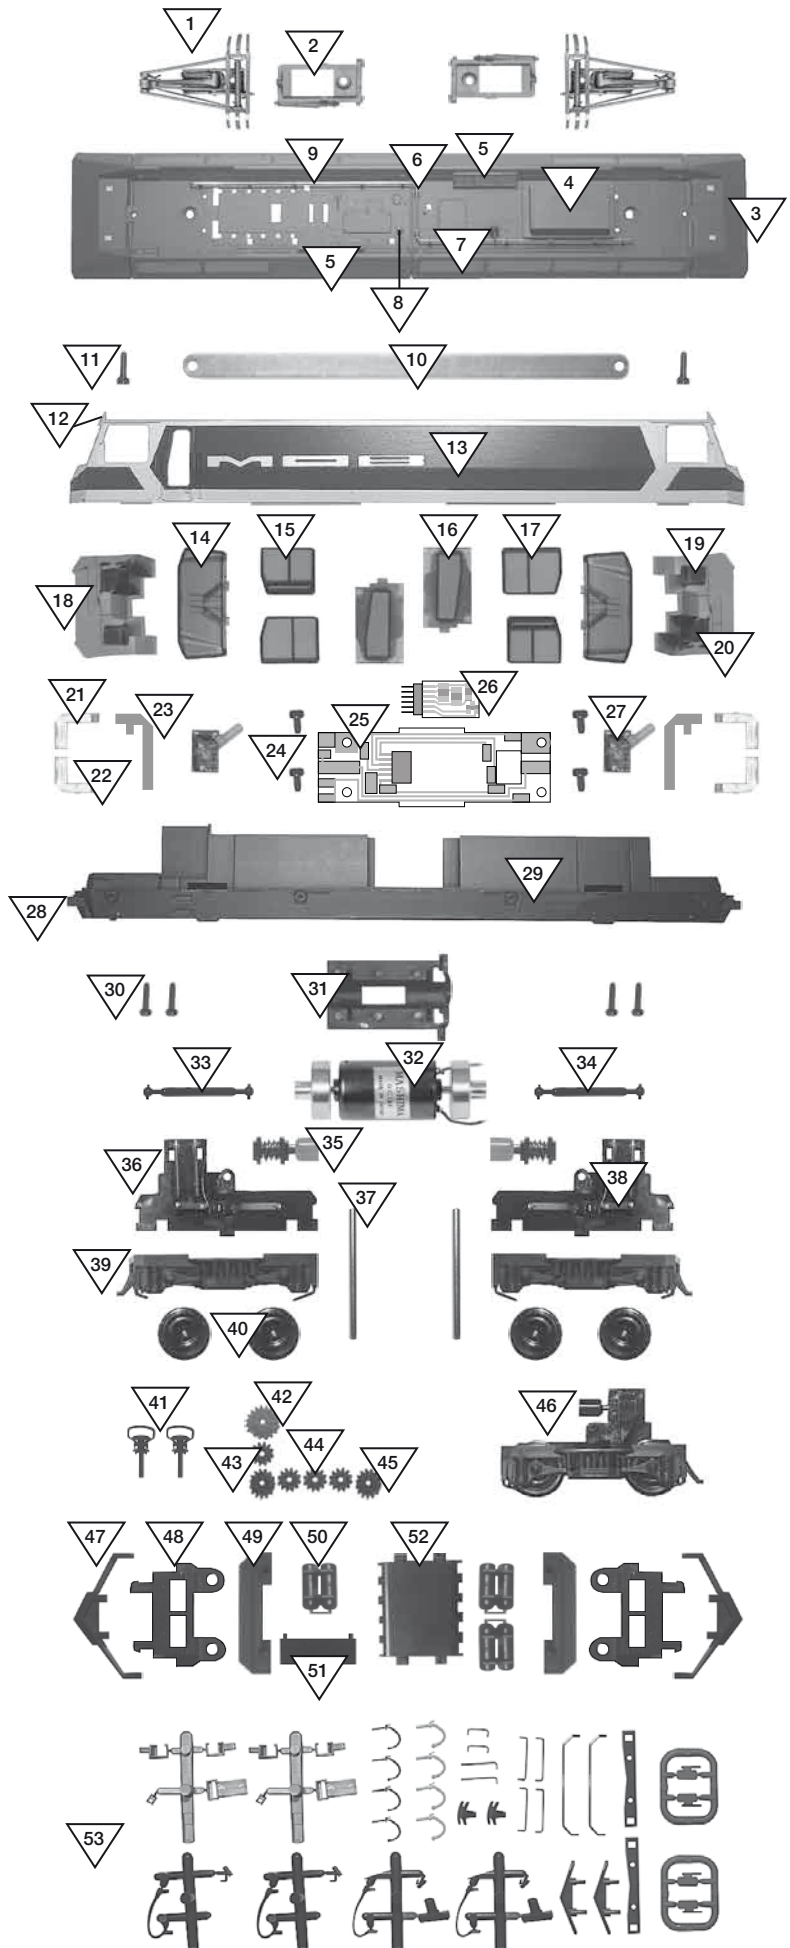

?	Best.Nr.	Ersatzteil/e
1	1259 926 000	Stromabnehmer (3 Schleifstücke)
2	1060 038 000	Grundplatte für Stromabnehmer
3	1259 300 200	Dach komplett bestückt MOB grau
	1259 300 203	Dach unbestückt MOB grau o. Abb.
	1259 313 200	Dach kompl. best. MOB schwarz o. Abb.
	1259 313 203	Dach unbestückt MOB schwarz o. Abb.
4	1059 104 007	Dachaufsatz
5	1059 106 000	Filtereinsatz
6	1059 105 007	Isolator
7	1050 036 008	Isolator Erdungsschalter
8	1050 047 000	Lokpfeife
9	1059 107 000	Dachleitung
10	1059 050 000	Leiterplatte Dach
11	1260 000 000	Befestigungsschraube
12	1059 036 000	Lampeneinsatz (Dach)
13	1259 300 102	Gehäuse MOB beige bedruckt
	1259 * _ 102	Gehäuse MOB ? bedruckt
	1259 300 100	Gehäuse MOB beige komplett
	1259 * _ 100	Gehäuse MOB ? komplett
14	1259 032 789	Stirnfenster
15	1259 034 789	kleines Seitenfenster
16	1259 033 779	Türfenster
17	1259 035 789	großes Seitenfenster
18	1259 000 350	Führerstandeinrichtung komplett
19	1059 040 007	Sessel
20	1059 039 007	Sessel mit Armstützen
21	1059 021 000	Leuchtstab, links
22	1059 022 000	Leuchtstab, rechts
23	1059 023 000	Leuchtstab, senkrecht
24	5069 000 000	Blechschrabe für Platine
25	1259 037 370	Leiterplatte (Motor)
26	1200 000 370	Analog-Leiterplatte
27	1261 028 370	Leiterplatte (Licht)
	5133 000	Glühbirne (ohne Fassung) o. Abb.
28	1059 024 000	Lampeneinsatz (in Rahmen)
29	1259 304 300	Chassis MOB 8004 komplett
	1259 * _ 300	Chassis MOB ? komplett
	1259 304 308	Chassis MOB 8004 bedruckt
	1259 * _ 308	Chassis MOB ? bedruckt
30	1062 000 000	Blechschrabe für Gehäuse
31	1059 052 009	Motorhalteplatte
32	1259 000 330	Motor komplett
33	1059 019 009	Kardanwelle L=29 mm
34	1059 019 099	Kardanwelle L=28 mm
35	1267 000 444	Antriebswelle komplett
36	1259 000 410	Getriebe komplett
37	1050 007 000	Achse für Drehgestellaufhängung
38	1001 014 000	Radschleifer
39	1059 004 007	Drehgestellblende
40	5259 000	Radsatz für komplette Lok
41	5358 100	Standardkupplungen (10 St.)
42	1065 075 000	Schneckenrad z=18/12 m=0,4
43	1061 013 000	Zahnrad z=12 m=0,4
44	1065 072 000	Zahnrad z=10 m=0,4
45	1050 065 000	Zahnrad z=13 m=0,4
46	1259 000 420	Drehgestell komplett
47	1059 018 007	Bahnräumer
48	1059 007 007	Pufferbohle
49	1059 010 008	Umlaufblech
50	1059 011 007	Druckkessel
51	1059 012 007	Batteriekasten
52	1059 013 007	Trafo unter Rahmen
53	1259 300 161	Zurüstbeutel MOB