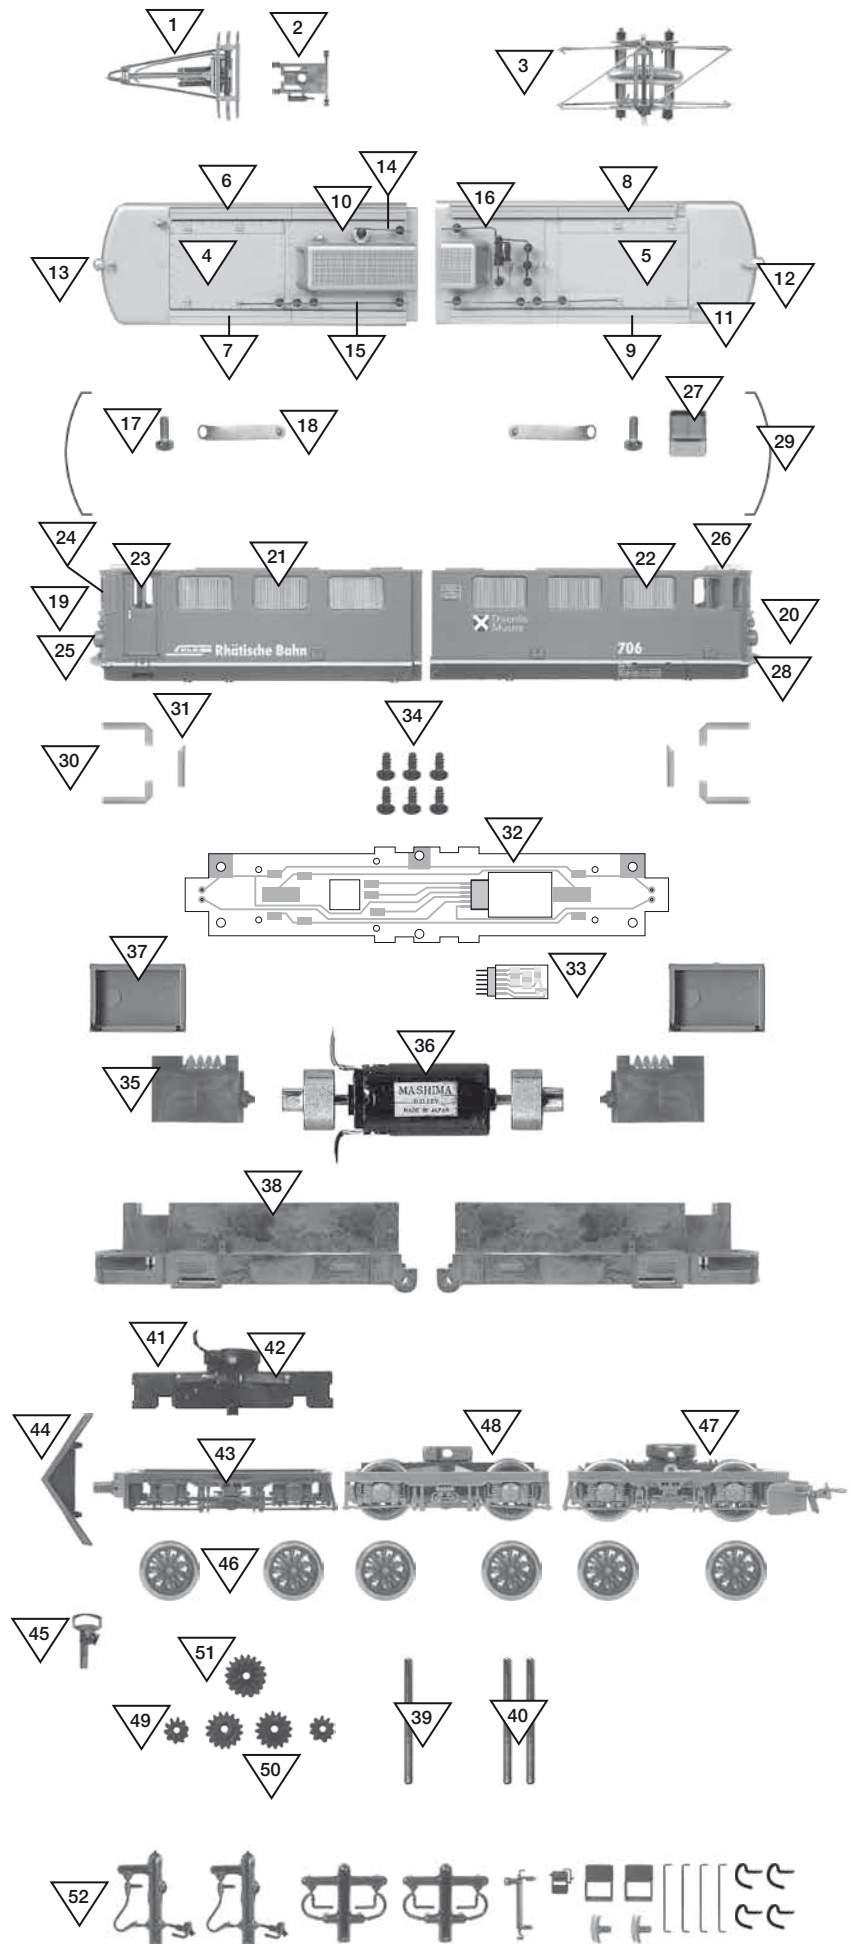

?	Best.Nr.	Ersatzteil/e
1	1252 973 000	Einholmstromabnehmer (aktuell)
2	1058 032 007	Grundplatte für Einholmstromabnehmer
3	1250 950 000	Scherenstromabnehmer (Ablieferungszustand)
4	1254 111 222	Dach II RhB 701-702 m.Isolat. für Scherenp.
	1254 141 222	Dach II RhB 701-702 m.Isolat. für Einholmp.
	1254 120 222	Dach II RhB 703-707 m.Isolat. für Scherenp.
	1254 137 222	Dach II RhB 703-707 m.Isolat. für Einholmp.
5	1254 111 212	Dach I RhB 701-702 m.Isolat. für Scherenp.
	1254 141 212	Dach I RhB 701-702 m.Isolat. für Einholmp.
	1254 120 212	Dach I RhB 703-707 m.Isolat. für Scherenp.
	1254 137 212	Dach I RhB 703-707 m.Isolat. für Einholmp.
6	1054 028 000	Dachlaufsteg I links
7	1054 029 000	Dachlaufsteg I rechts
8	1054 026 000	Dachlaufsteg II rechts RhB 703-707
	1054 015 000	Dachlaufsteg II rechts RhB 701-702 o.Abb.
	1050 028 000	Dachlaufsteg kurz RhB 701-702 o.Abb.
9	1054 027 000	Dachlaufsteg II links
10	5148 000	Isolatorensatz
11	1050 081 000	Funkantenne
12	1054 019 000	Lokpfeife gebogen
13	1054 012 000	Stirnlinse Dach
14	1054 038 000	Dachleitung kurz
15	1054 039 000	Dachleitung lang
16	1054 037 000	Dachleitung gebogen
17	1255 000 000	Zylinderschraube
18	1050 049 000	Kontaktfeder
19	1254 141 120	Gehäuse II RhB 701 komplett
	1254 * _ 120	Gehäuse II RhB ? komplett o. Abb.
20	1254 141 110	Gehäuse I RhB 701 komplett
	1254 * _ 110	Gehäuse I RhB ? komplett o. Abb.
21	1254 007 707	Lüfterblende silber
22	1254 006 707	Lüfterblende silber mit Fenster
23	1054 008 000	Türfenster
24	1250 015 707	Stirnfenster RhB 701-702 (3tlg)
	1254 058 707	Stirnfenster RhB 701-702 (2tlg, o.Rahmen)
	1254 009 707	Stirnfenster RhB 703-707 (2tlg, m.Rahmen)
25	1054 011 000	Stirnlinse Lokkasten rund
	1058 045 000	Stirnlinse Lokkasten eckig
26	1054 010 000	Lichtleitstab Dach
27	1254 054780	Seitenfenster modernisiert
28	1054 036 000	Umlaufblech
29	1054 055 000	Griffstange Stirnseite
30	1050 023 000	Lichtleitstab unten
31	1050 024 000	Lichtleitstab oben
32	1254 057 370	Leiterplatte (Motor+Stirnlicht)
	5133 000	Ersatzglühbirne (ohne Fassung, 10 St.)
33	1200 000 370	Analog-Leiterplatte
34	5069 000 000	Blechschraube
35	1254 140 313	Schneckengetriebe
36	1243 000 330	Motor komplett
37	1054 058 000	Getriebeabdeckung
38	1054 054 009	Lokrahmen geschwärzt
	1254 000 300	Chassis komplett o. Abb.
39	1054 018 000	Achse für Lokrahmen
40	1054 033 000	Achse für Drehgestellaufhängung
41	1250 000 410	Getriebe komplett
42	1050 103 000	Schleiferfeder (außen)
	1001 014 000	Schleiferfeder (mitte) o. Abb.
43	1050 006 000	Drehgestellblende
44	1050 042 000	Bahnräumer
45	5350 100	Standardkupplungen (10 St.)
46	5254 000	Radsatz für komplette Lok
47	1250 000 420	Drehgestell komplett (angetrieben)
48	1254 000 421	Mitteldrehgestell komplett
	1254 000 423	Drehgestellblende Mitte o.Abb.
49	1065 065 000	Zahnrad z=13 m=0,4
50	1050 066 000	Zahnrad z=16 m=0,4
51	1050 067 000	Zahnrad z=19/12 m=0,4
52	1254 000 161	Zurüstbeutel