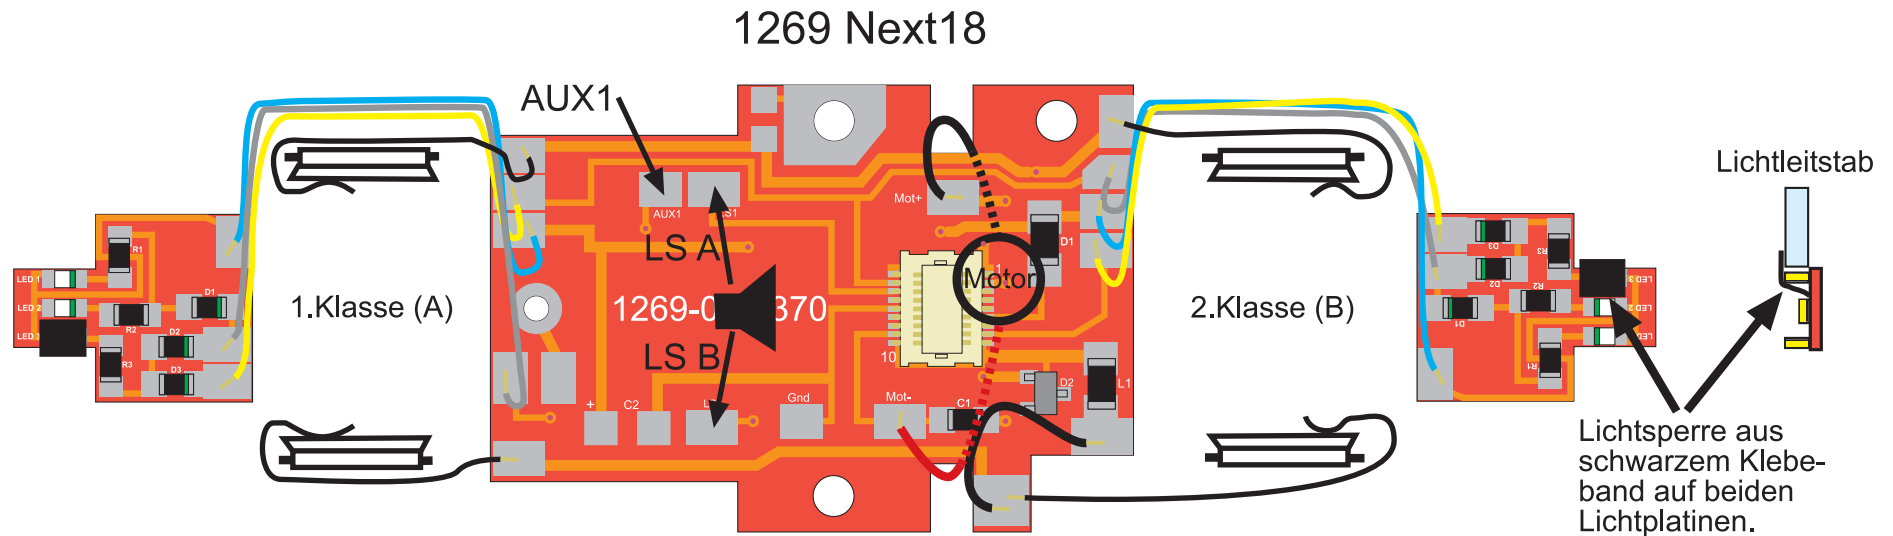

5169 370 Umrüstsatz ABe 4/4 51-56 der RhB auf LED-Beleuchtung

Elektro- und Elektronikaltgeräte
gehören nicht in den Hausmüll. 

~~BEMO~~

BEMO-Modelleisenbahnen GmbH u. Co. Postfach 1234 D-73063 Uhingen
www.bemo-modellbahn.de