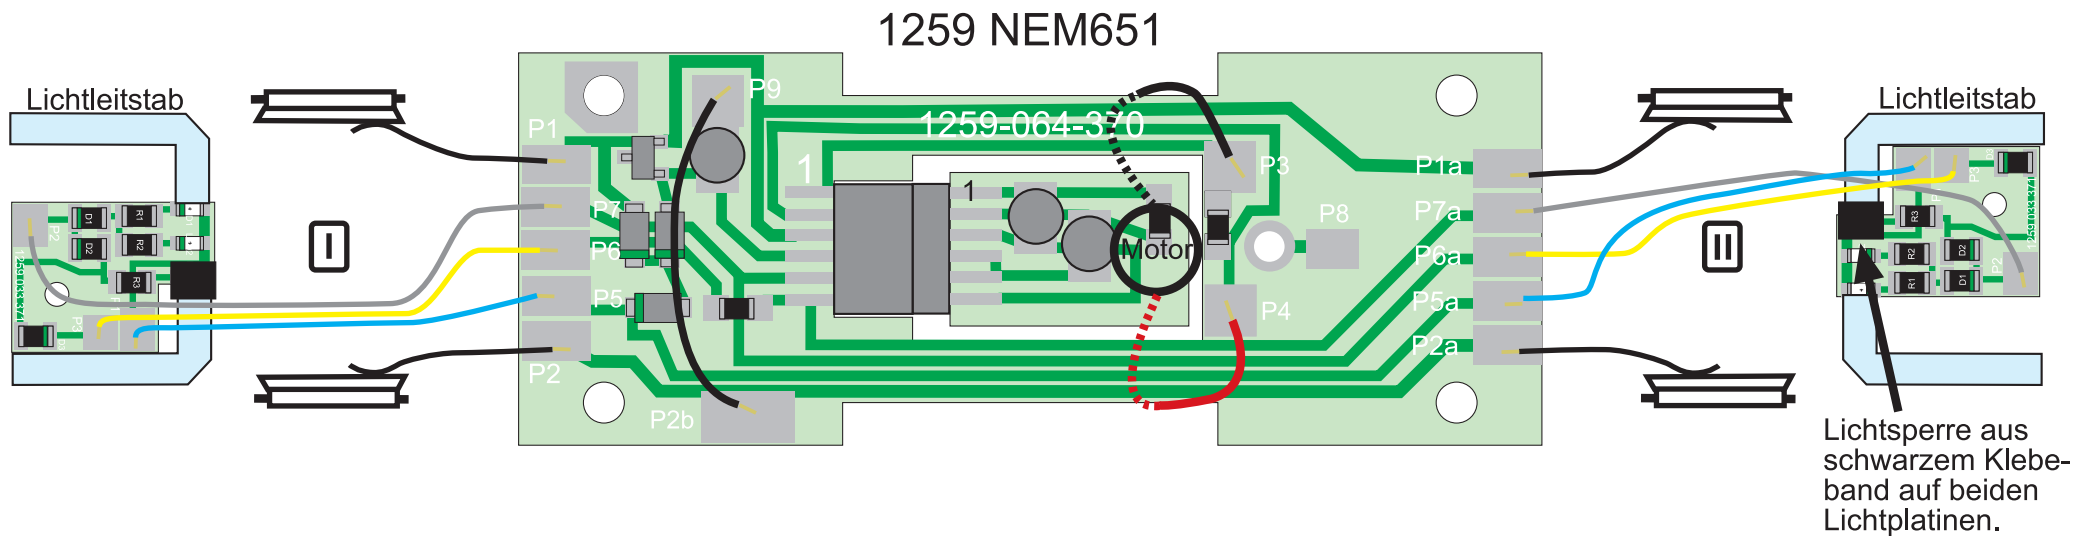

5159 370 Umrüstsatz Ge 4/4 III der RhB/MOB auf LED-Beleuchtung

Elektro- und Elektronikaltgeräte
gehören nicht in den Hausmüll.

~~BEMO~~

BEMO-Modelleisenbahnen GmbH u. Co. Postfach 1234 D-73063 Uhingen
www.bemo-modellbahn.de